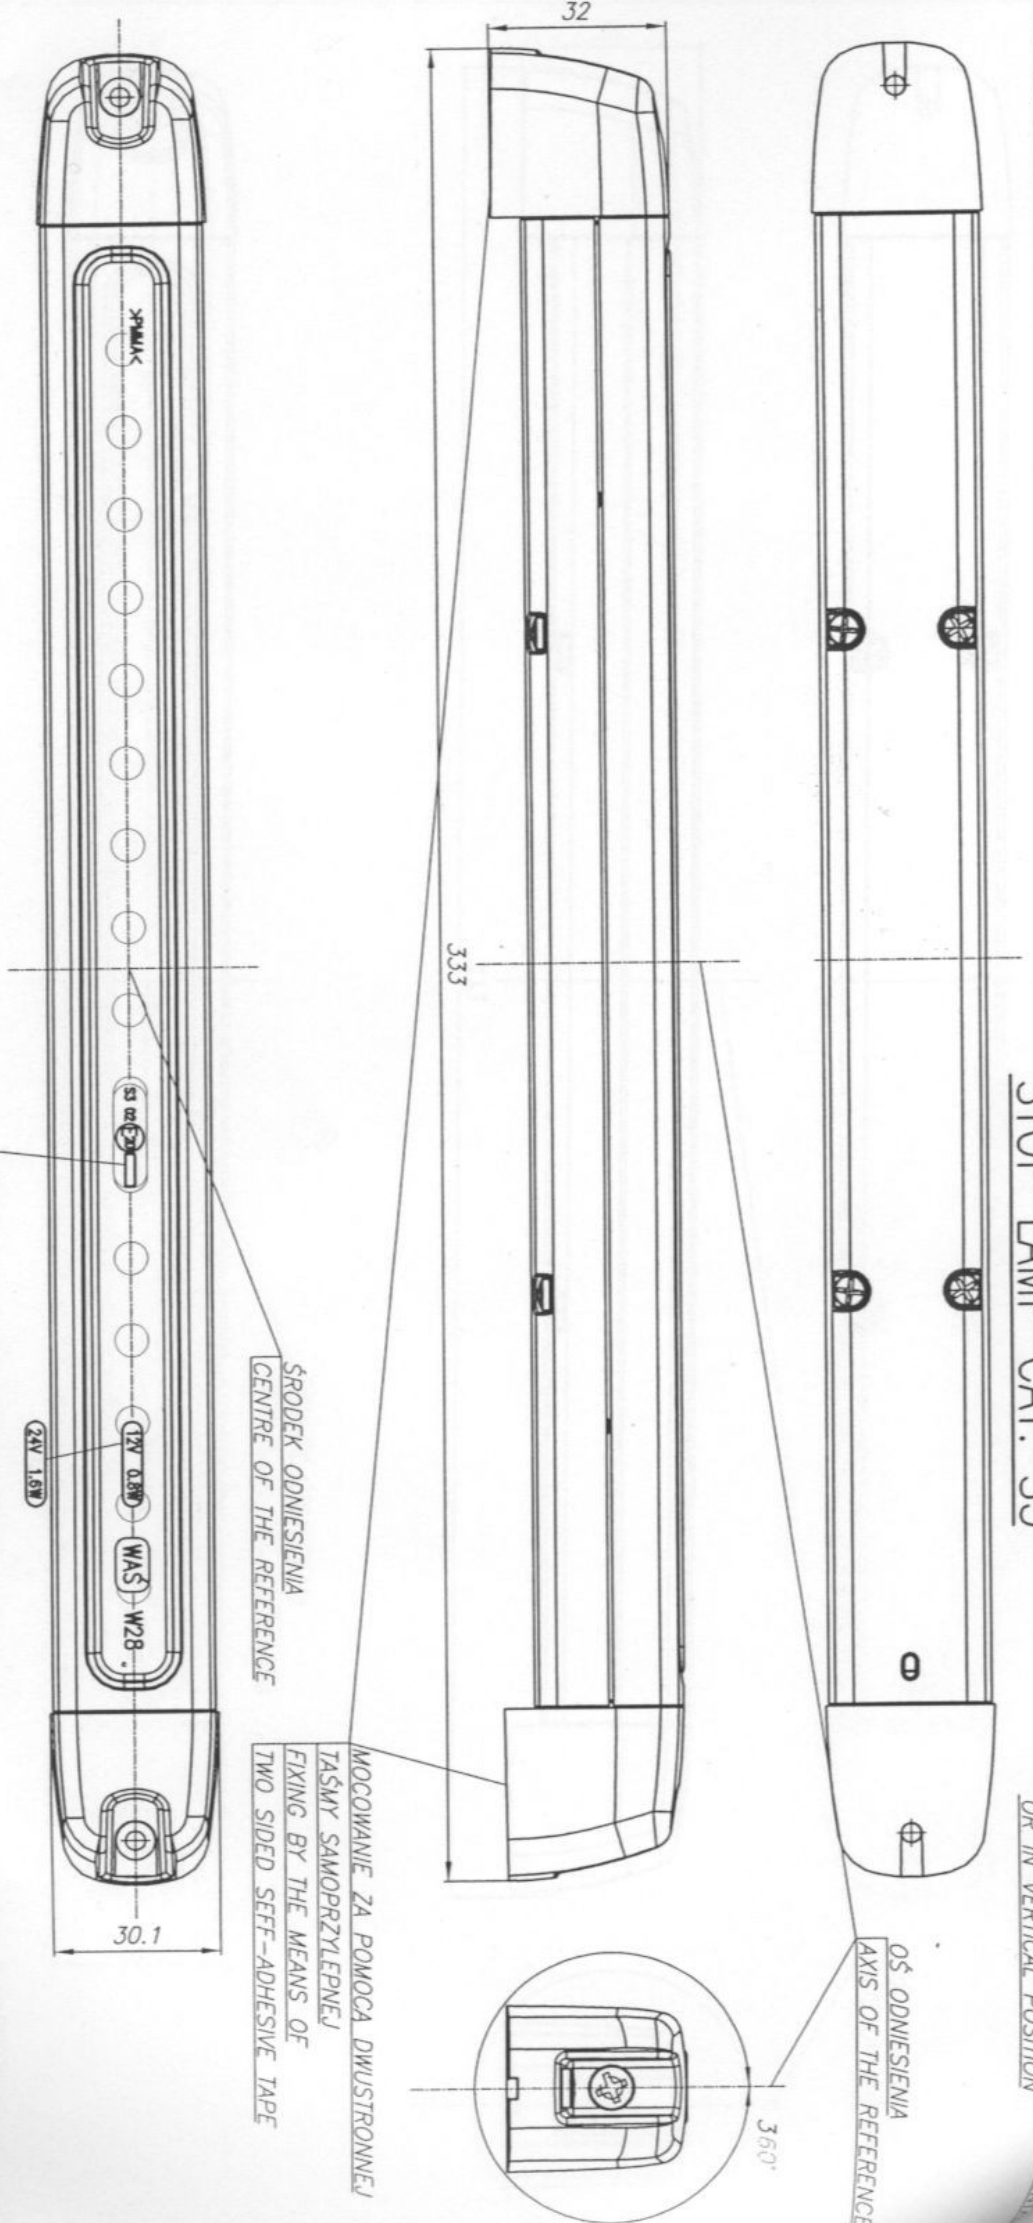

LAMPA HAMOWANIA KAT. S3
 STOP LAMP CAT. S3

ZARÓWNO W POZYCJI PIONOWEJ
 JAK I POZIOMEJ
 LAMP CAN BE MOUNTED IN HORIZONTAL
 OR IN VERTICAL POSITION

NINIEJSZY RYSUNEK JEST CZĘŚCIĄ WNIOSKU O HOMOLOGACJĘ
 THIS DRAWING IS A PART OF THE APPLICATION FOR THE TYPE APPROVAL

E20 7R 020561

ŹRÓDŁO ŚWIATA: ELEKTROLUMINESCENCYJNE 12V, 24V
 LIGHT SOURCE: ELECTROLUMINESCENT 12V, 24V
 GODZISZEWO, 10.02.2006